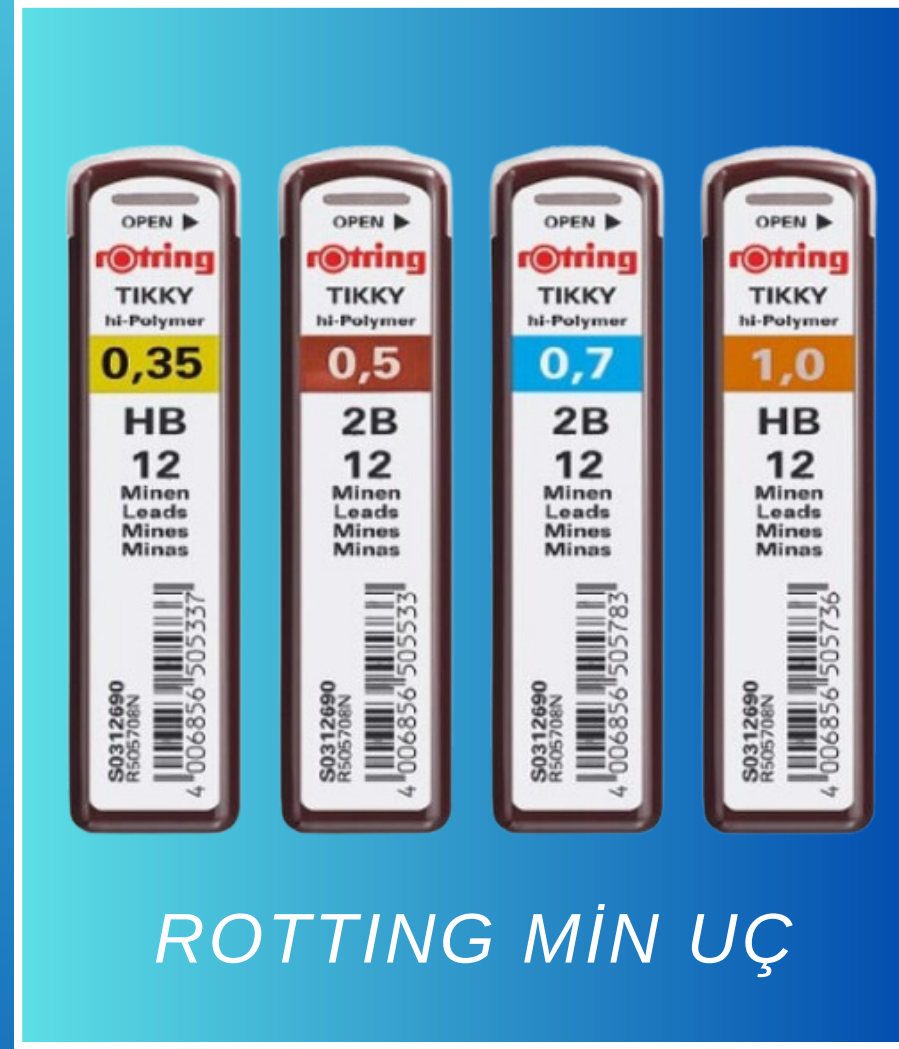

KALEM UÇLARI